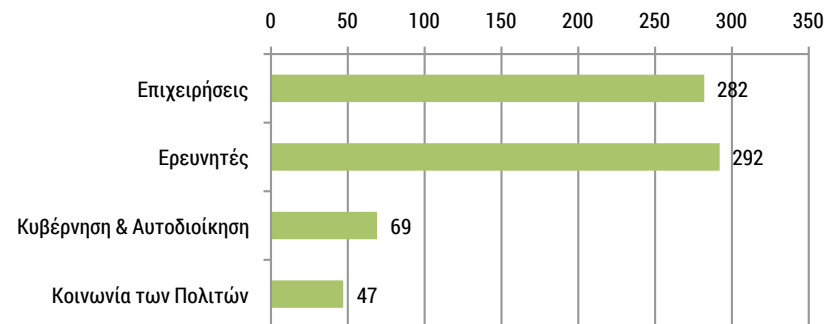

## Ημερήσια Ροή Ιδεών

# Στατιστικά ροής στο ris3.thessaly.gov.gr

(Τελικά, 4.12.2015 12:20)

## Θεματική συγκέντρωση

## Τομεακή συγκέντρωση