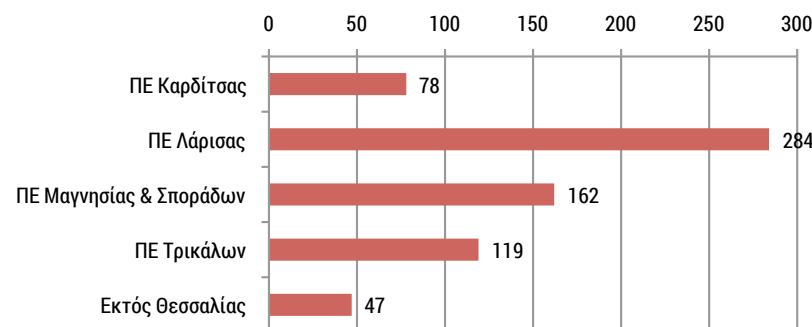

Γεωγραφική συγκέντρωση