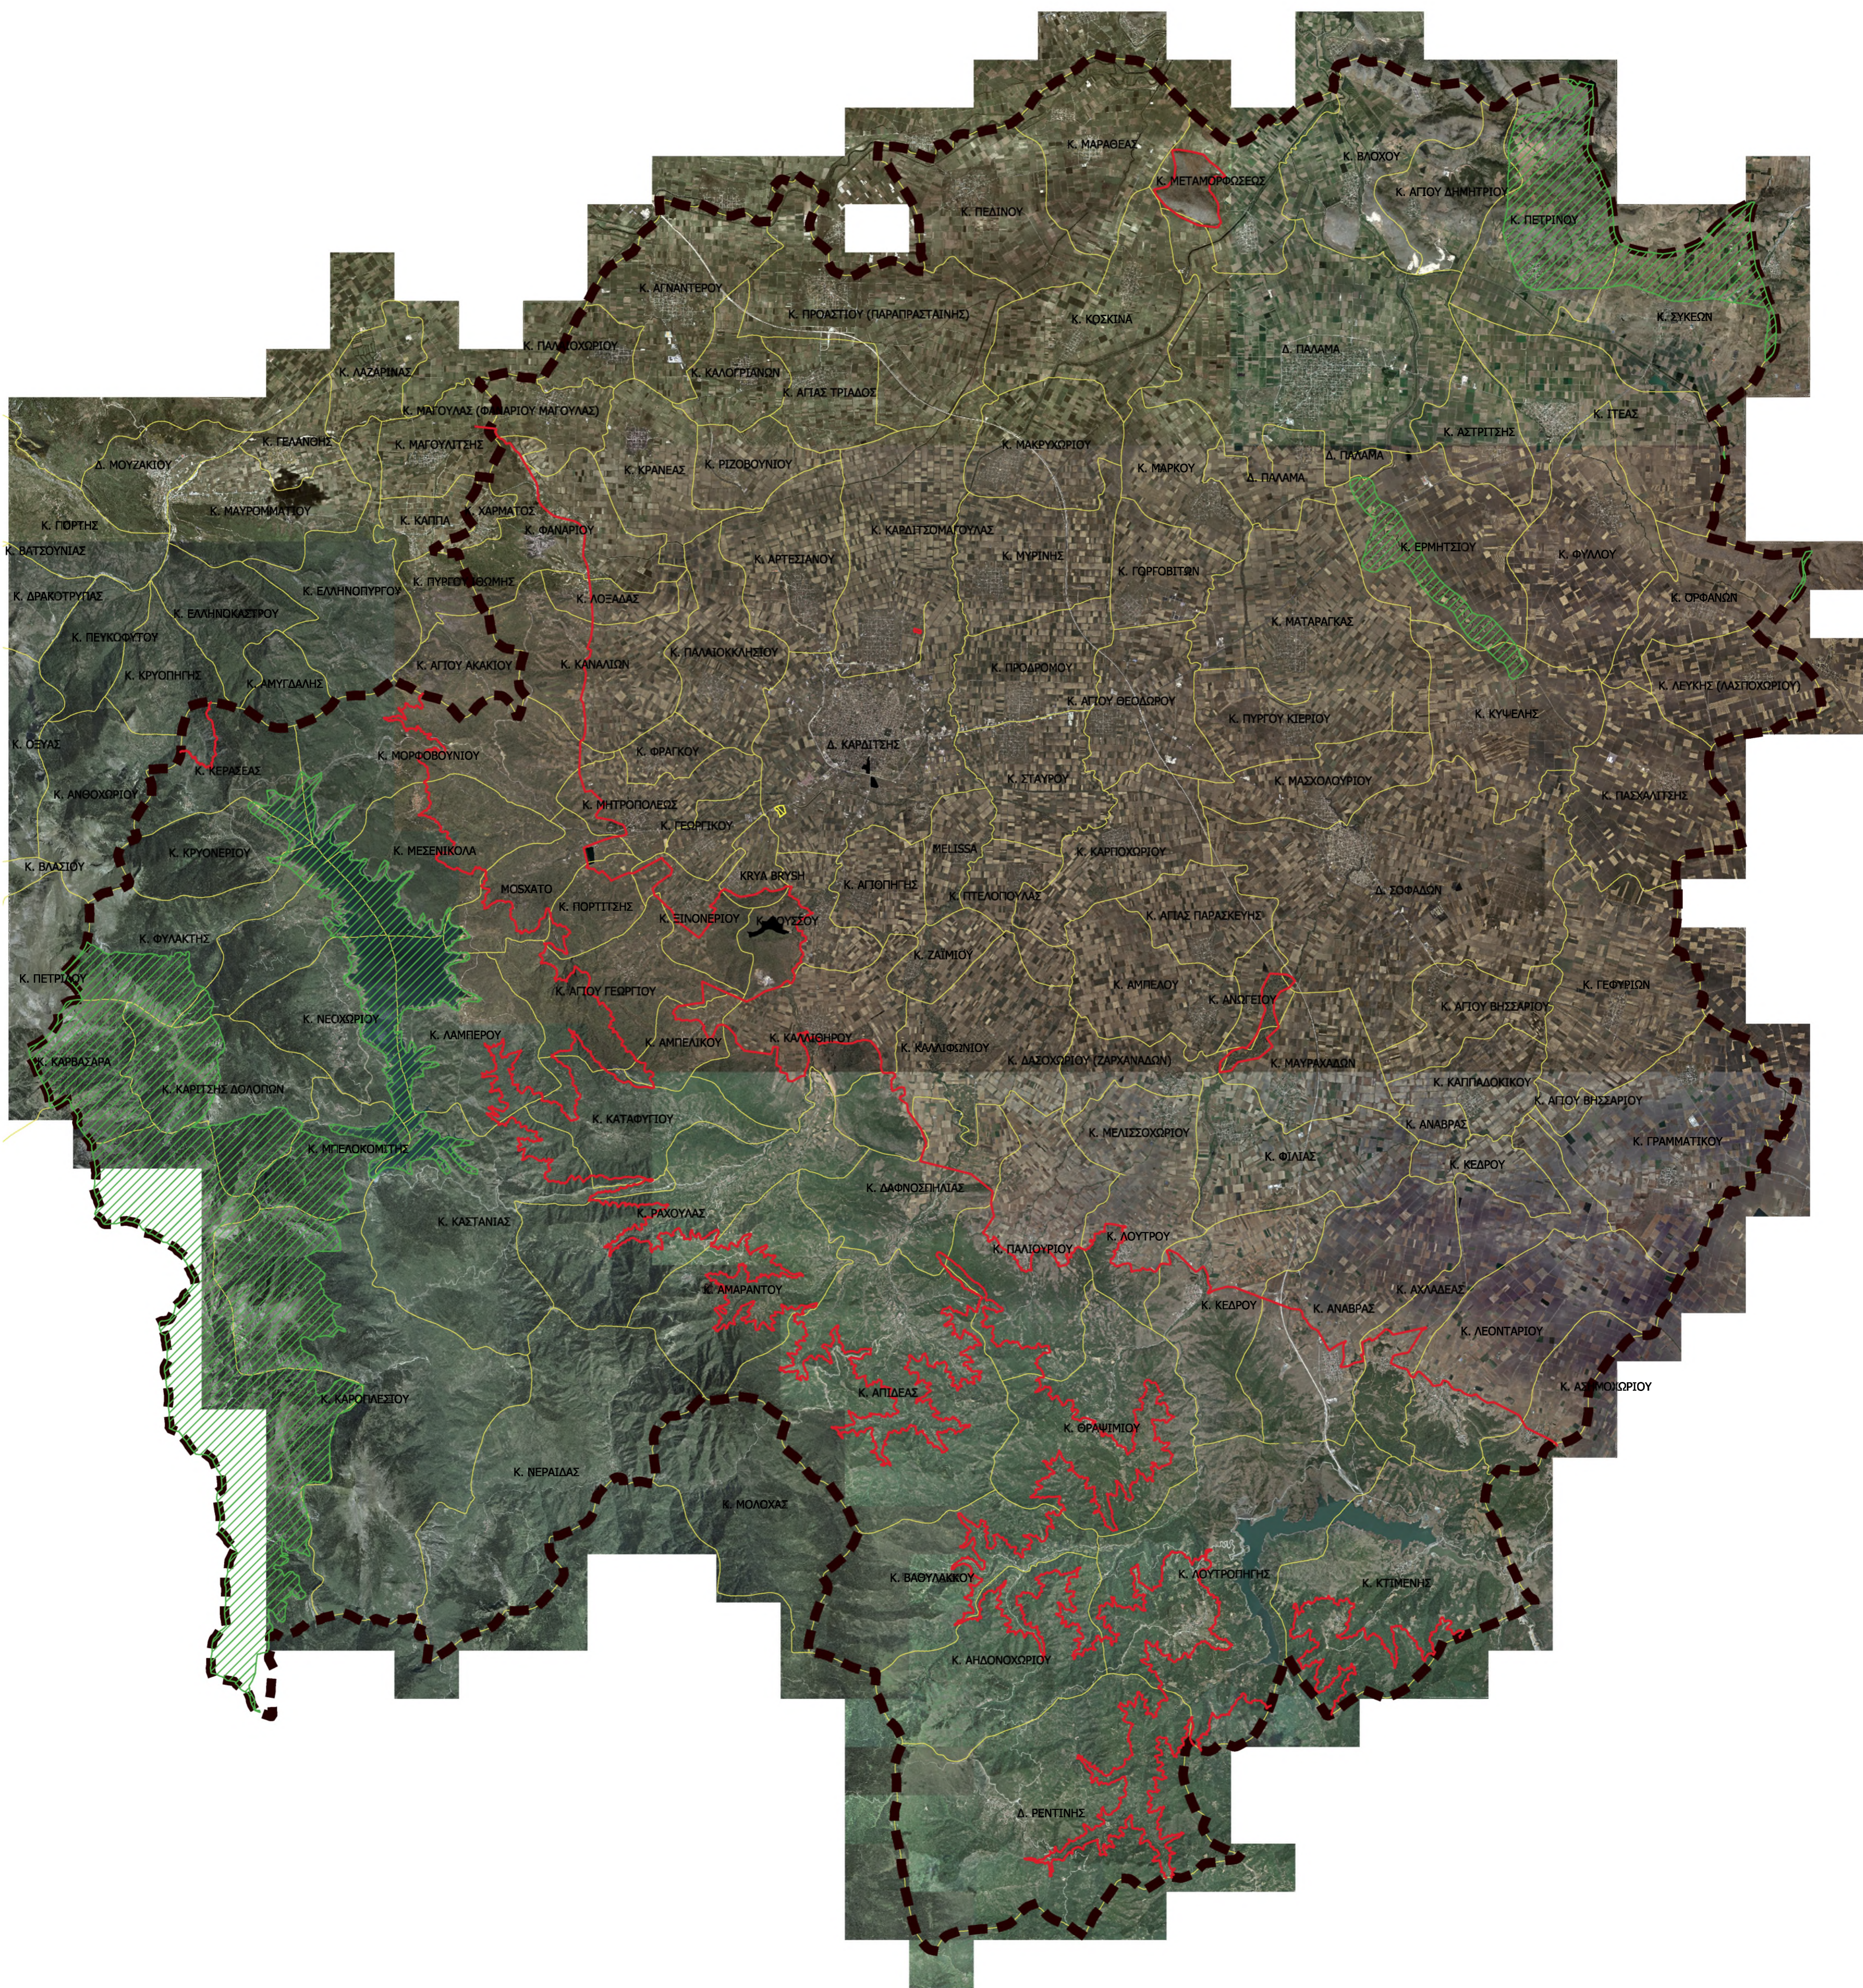

ΧΑΡΤΗΣ ΑΠΑΓΟΡΕΥΣΗΣ ΚΥΚΛΟΦΟΡΙΑΣ ΣΕ ΠΕΡΙΠΤΩΣΗ ΑΥΞΗΜΕΝΟΥ ΚΙΝΔΥΝΟΥ ΠΥΡΚΑΓΙΑΣ

1:100.000

- ΥΠΟΜΝΗΜΑ**
- ΟΡΙΟ ΔΑΣΑΡΧΕΙΟΥ ΚΑΡΔΙΤΣΑΣ
 - ΔΗΜΟΤΙΚΟ ΔΑΣΟΣ ΠΑΠΑΡΑΝΤΖΑΣ
 - NATURA
 - ΖΩΝΗ ΑΠΑΓΟΡΕΥΣΗΣ ΚΥΚΛΟΦΟΡΙΑΣ